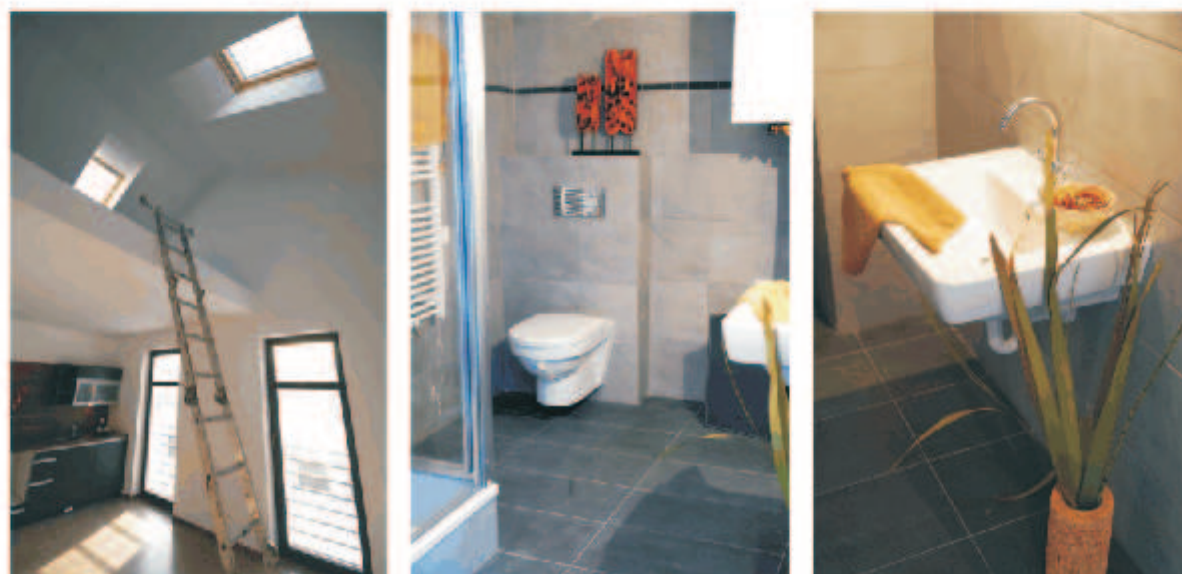

# "KAMIENICA OLIWSKA"

przy ul. Kieleckiej 6 w Rumia

SYMBOL LOKALU: A.L.2.6

POW. LOKALU: 52,6 m<sup>2</sup>

POZIOM: II piętro

**MIESZKANIE GOTOWE  
DO ZAMIESZKANIA**