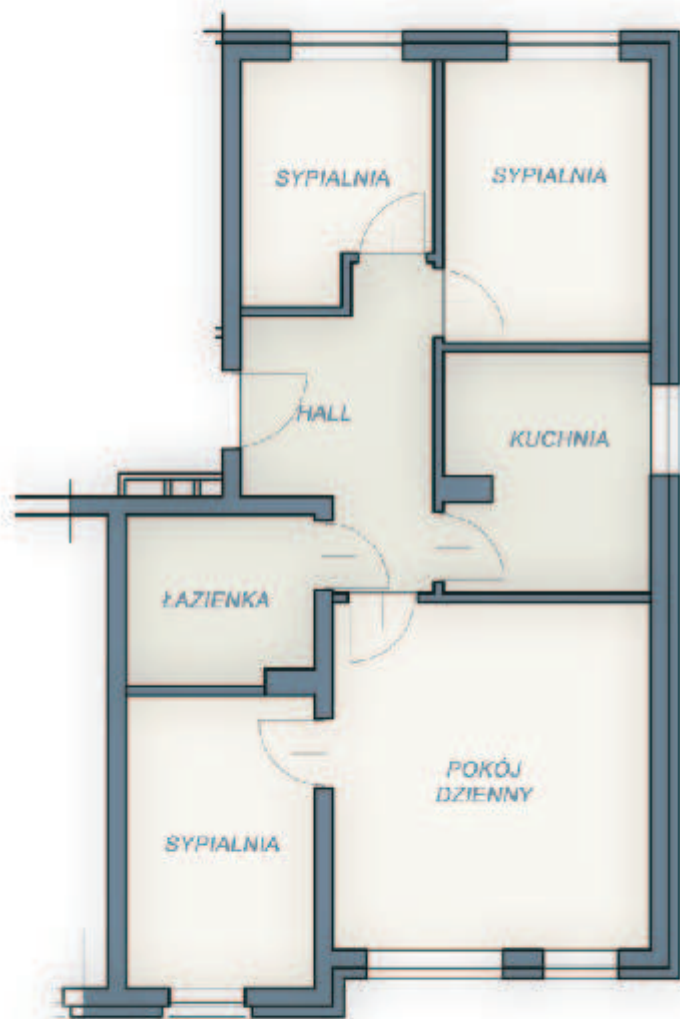

"KAMIENICA OLIWSKA"

przy ul. Kieleckiej 6 w Rumia

SYMBOL LOKALU: A.L.0.2

POW. LOKALU: 69,5 m²

POZIOM: PARTER

**MIESZKANIE GOTOWE
DO ZAMIESZKANIA**